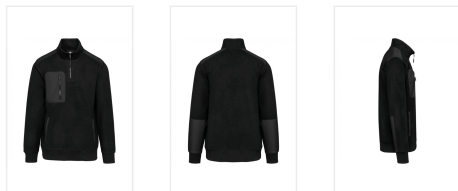

KARIBAN

(0517371619)

Fleece WK905

Lbl.afdruk.kleuren:

Lbl.afdruk.maten:

DESCRIPTION