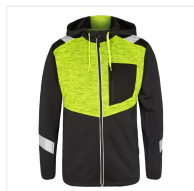

F.ENGEL

(0508181619)

Cardigan Cargo 8870

Lbl.afdruk.kleuren:

Lbl.afdruk.maten:

DESCRIPTION