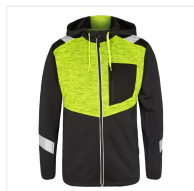

F.ENGEL

(0508181620)

Cardigan Cargo 8870

Lbl.afdruk.kleuren:

Lbl.afdruk.maten:

DESCRIPTION