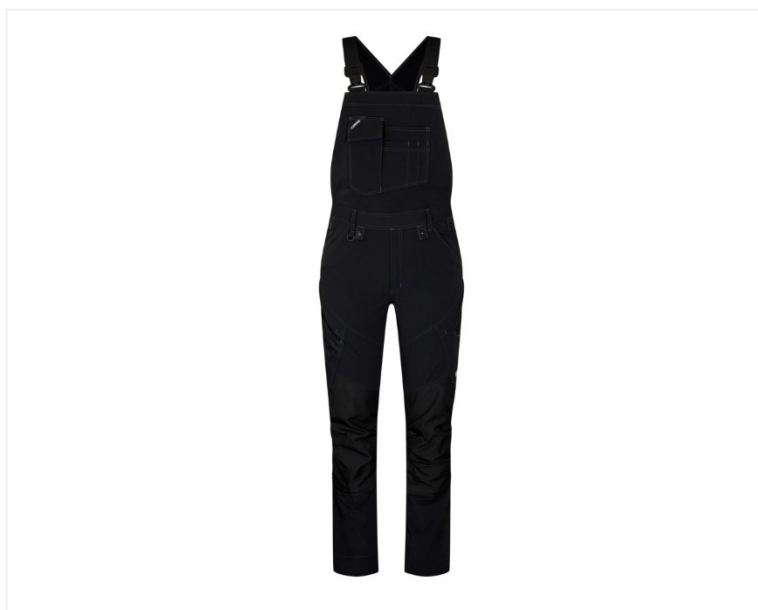

(0245051640)

Bretelbroek 3369 donkergrijs

Lbl.afdruk.kleuren:

Lbl.afdruk.maten:

DESCRIPTION