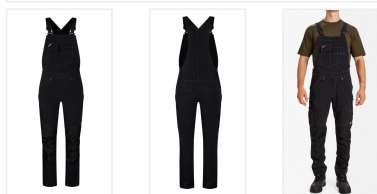

(0245051640)

Bretelbroek 3369 donkergrijs

Lbl.afdruk.kleuren:

Lbl.afdruk.maten:

DESCRIPTION